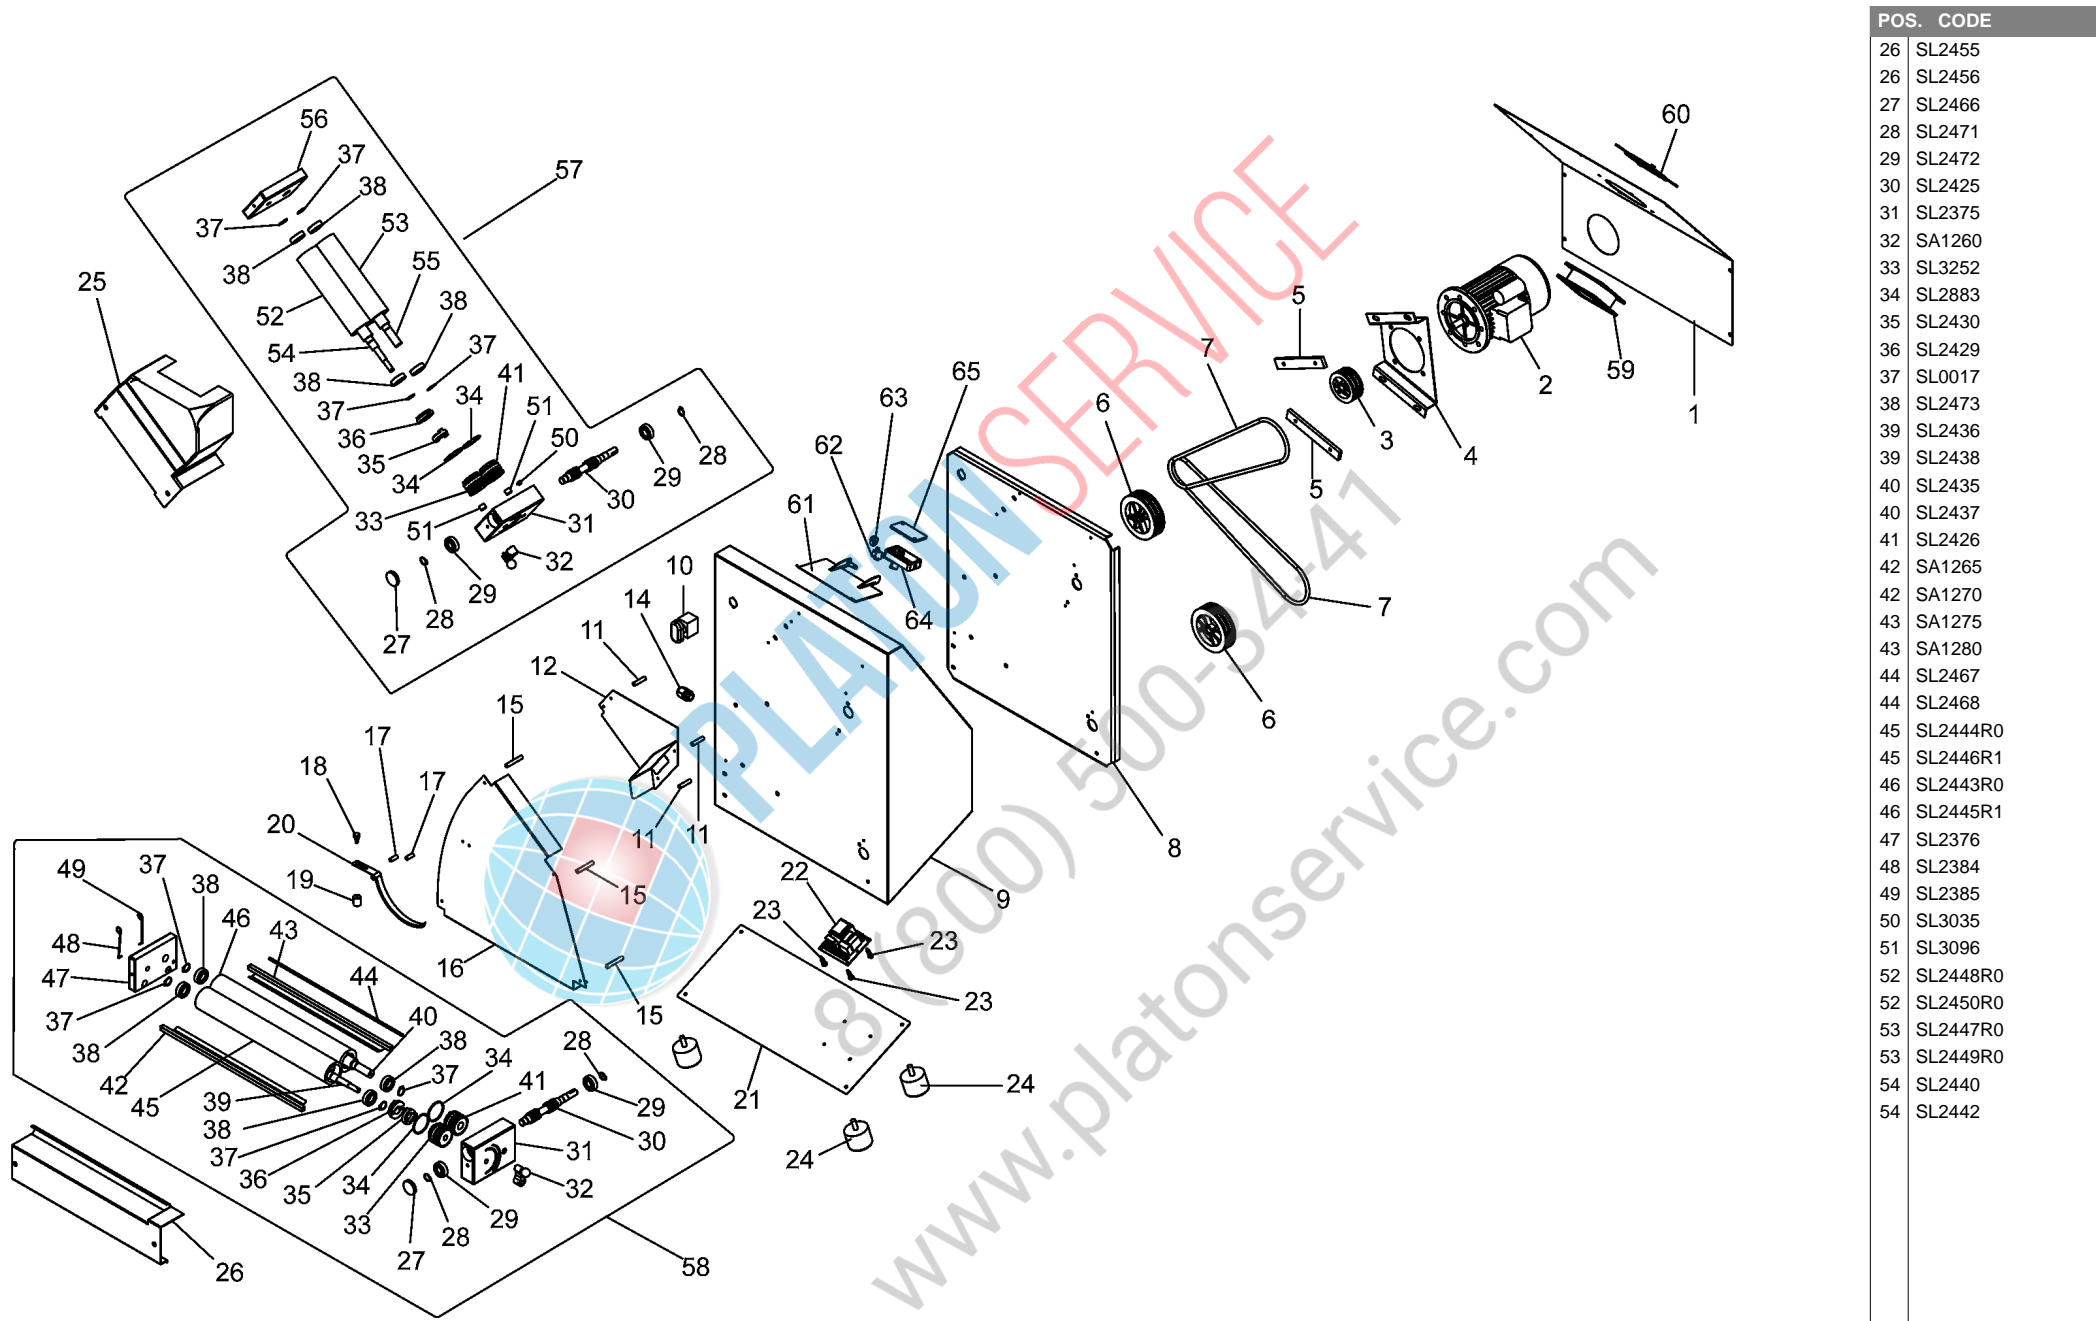

POS. CODE

26	SL2455
26	SL2456
27	SL2466
28	SL2471
29	SL2472
30	SL2425
31	SL2375
32	SA1260
33	SL3252
34	SL2883
35	SL2430
36	SL2429
37	SL0017
38	SL2473
39	SL2436
39	SL2438
40	SL2435
40	SL2437
41	SL2426
42	SA1265
42	SA1270
43	SA1275
43	SA1280
44	SL2467
44	SL2468
45	SL2444R0
45	SL2446R1
46	SL2443R0
46	SL2445R1
47	SL2376
48	SL2384
49	SL2385
50	SL3035
51	SL3096
52	SL2448R0
52	SL2450R0
53	SL2447R0
53	SL2449R0
54	SL2440
54	SL2442