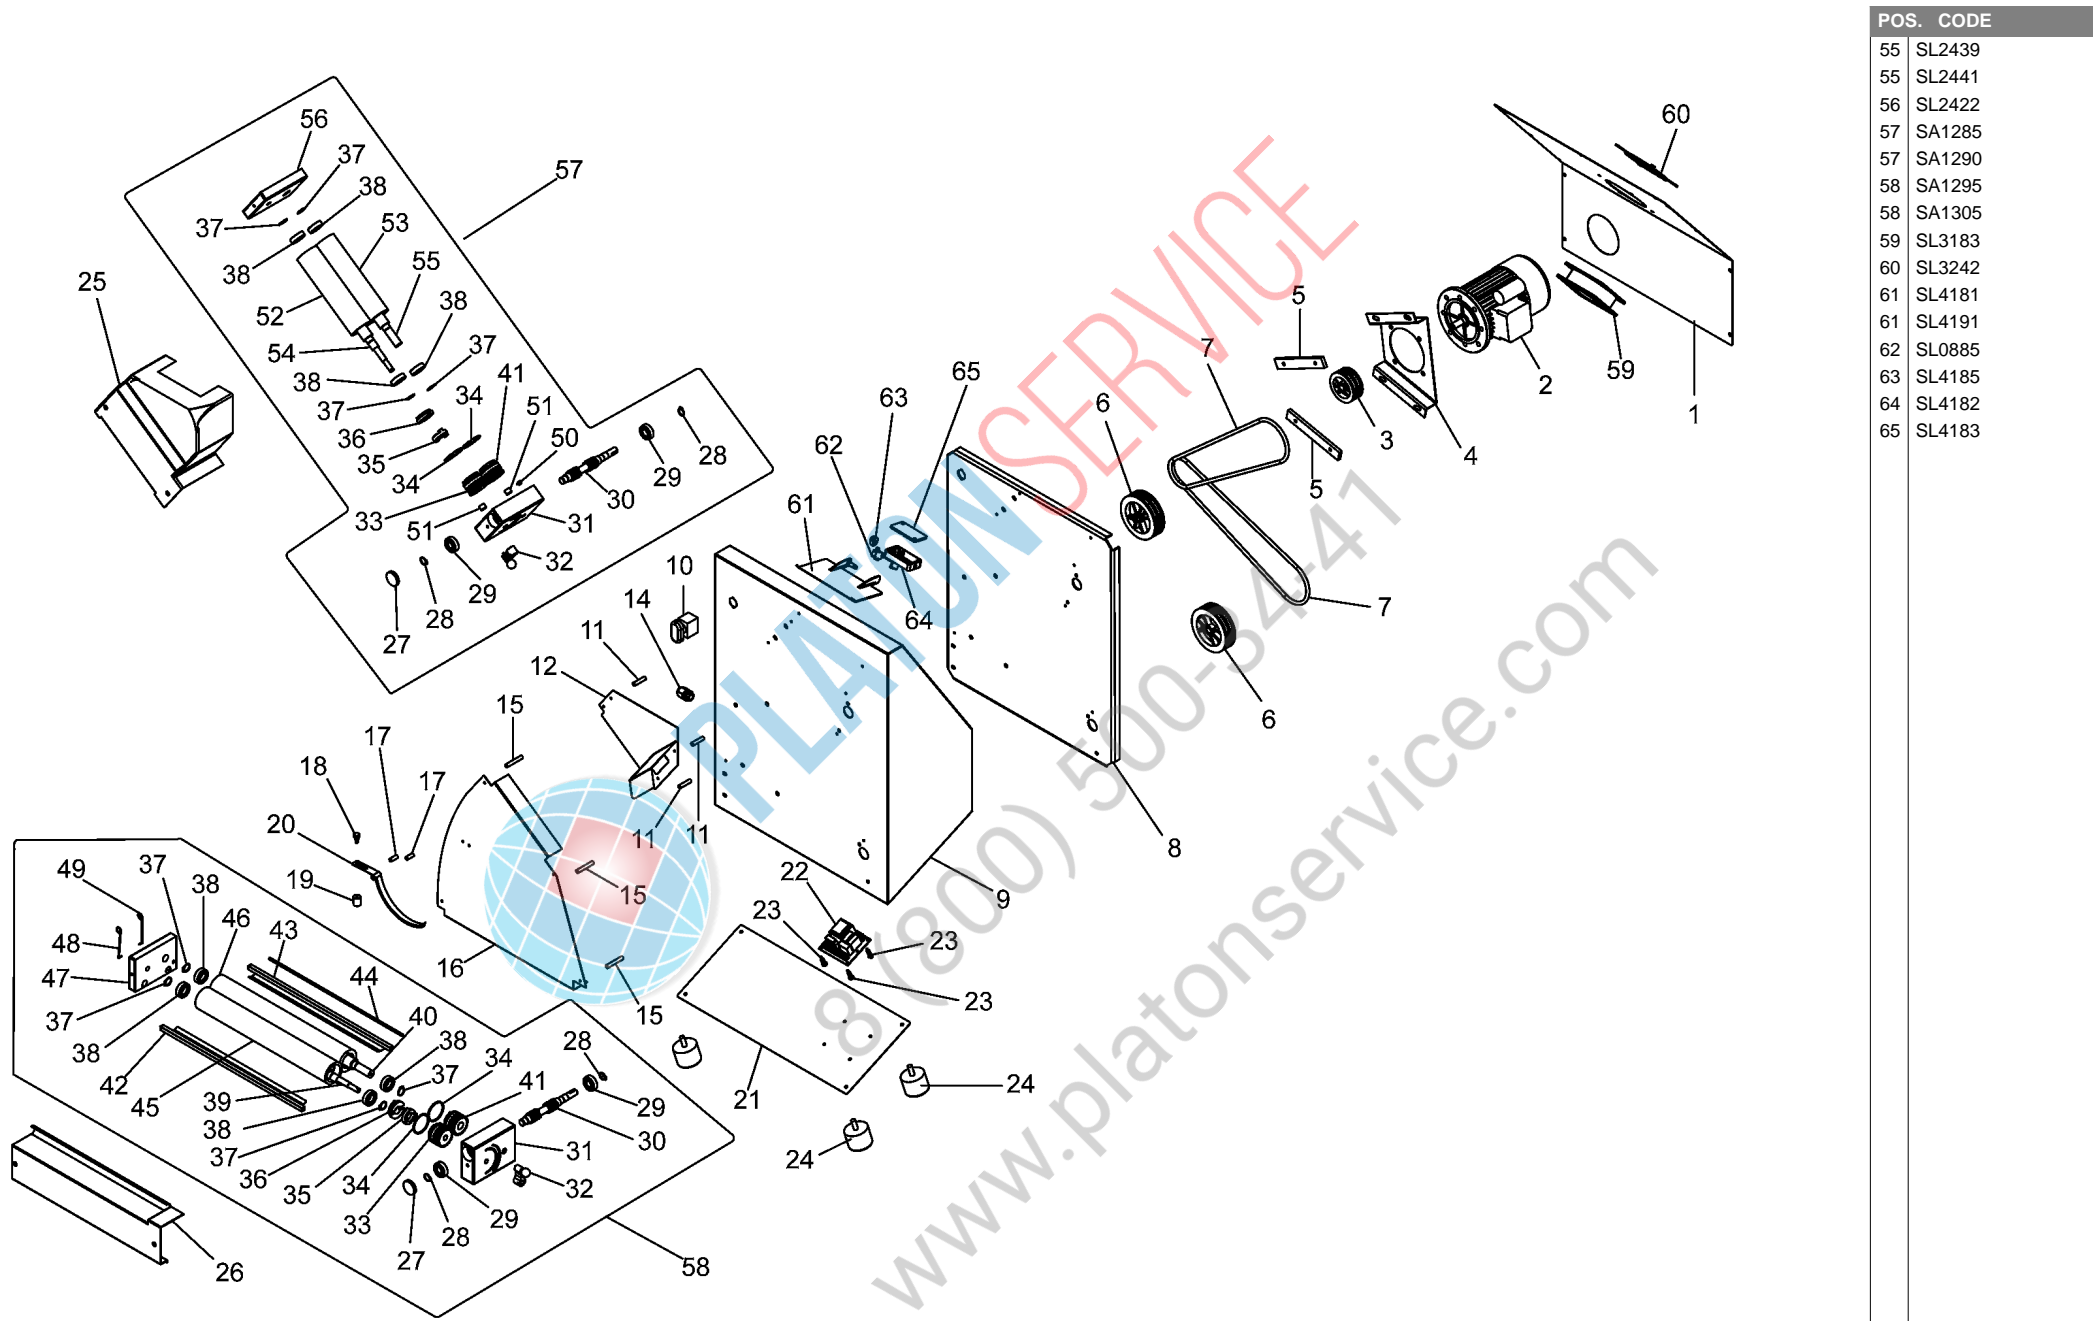

POS. CODE

55	SL2439
55	SL2441
56	SL2422
57	SA1285
57	SA1290
58	SA1295
58	SA1305
59	SL3183
60	SL3242
61	SL4181
61	SL4191
62	SL0885
63	SL4185
64	SL4182
65	SL4183

SPARE PARTS
TAVOLA RICAMBI

fi32n-42n