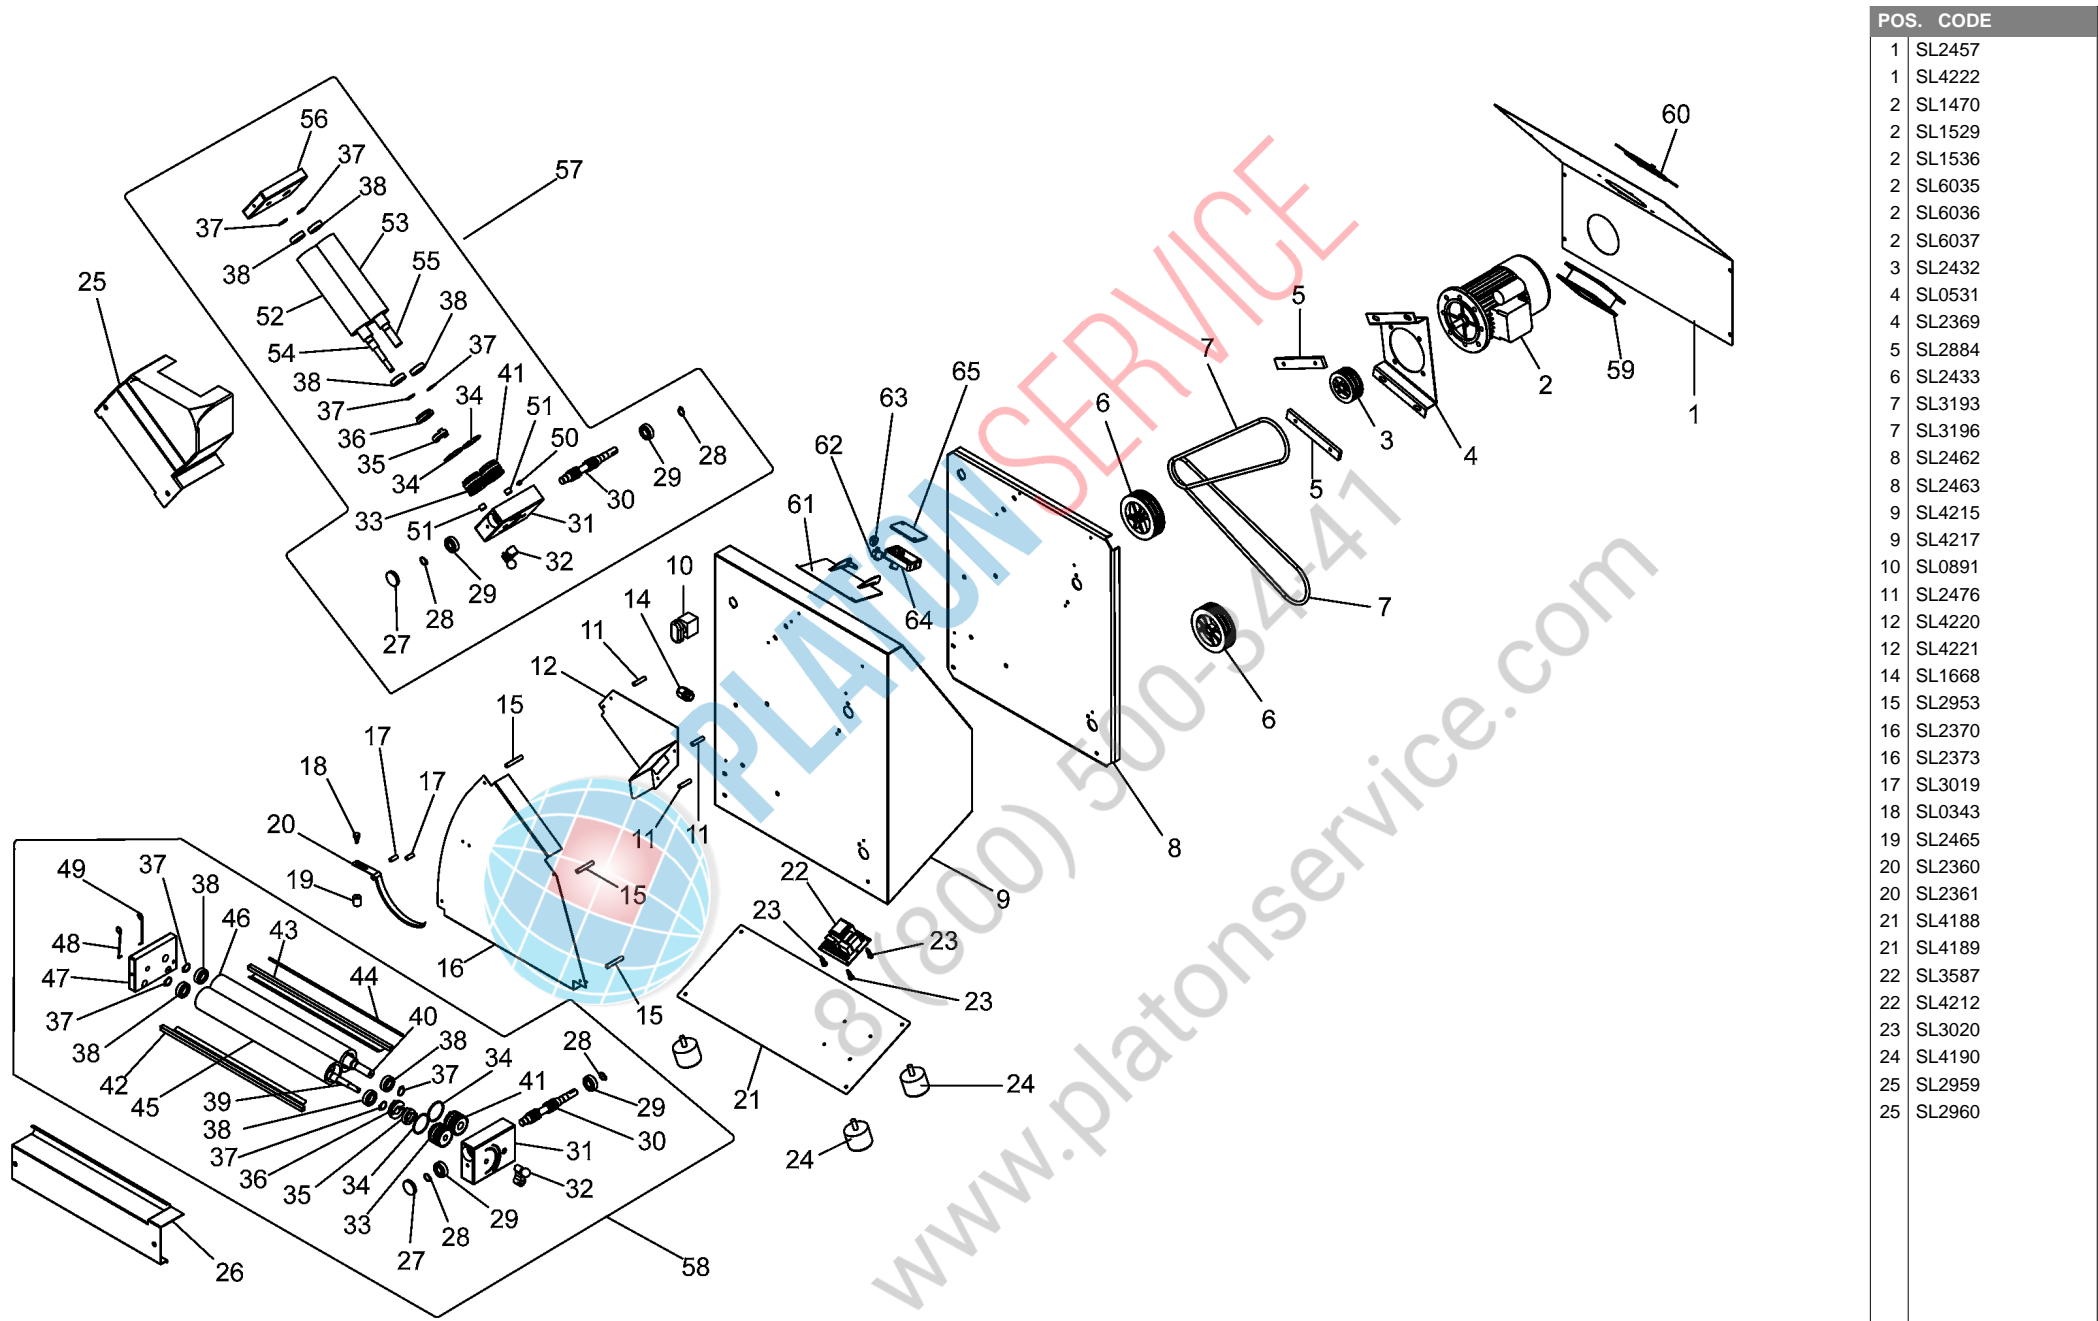

POS. CODE

1	SL2457
1	SL4222
2	SL1470
2	SL1529
2	SL1536
2	SL6035
2	SL6036
2	SL6037
3	SL2432
4	SL0531
4	SL2369
5	SL2884
6	SL2433
7	SL3193
7	SL3196
8	SL2462
8	SL2463
9	SL4215
9	SL4217
10	SL0891
11	SL2476
12	SL4220
12	SL4221
14	SL1668
15	SL2953
16	SL2370
16	SL2373
17	SL3019
18	SL0343
19	SL2465
20	SL2360
20	SL2361
21	SL4188
21	SL4189
22	SL3587
22	SL4212
23	SL3020
24	SL4190
25	SL2959
25	SL2960